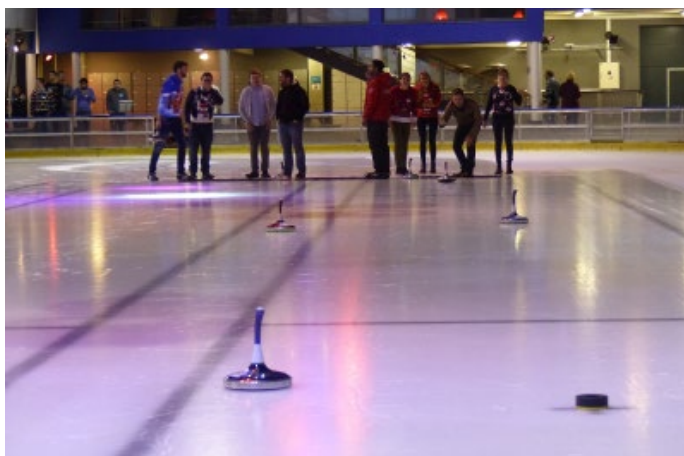

KARTING SUR GLACE

LE BLIZZ - RENNES

Offrez un moment riche en sensations à vos collaborateurs et invités grâce au karting sur glace. L'animation parfaite pour un team building ou une soirée incentive totalement givrée !

© Caroline Ablain

© Caroline Ablain

© Caroline Ablain

KARTING SUR GLACE

LE BLIZZ - RENNES

Le karting sur glace est une **activité originale et conviviale** qui apportera une touche de fraîcheur à tous vos évènements d'entreprise et soirées incentives.

Karting sur glace : une activité accessible à tous

Au volant de votre kart 100% électrique, retrouvez-vous sur la ligne de départ avec vos collaborateurs, clients ou prospects. Grâce à cette animation **ludique et accessible à tous**, vous serez étonné par la rapidité d'apprentissage de chacun, y compris des débutants. Endurance, épreuve de rapidité, maîtrise de la glisse : **sensations inédites et divertissement garantis**, en toute sécurité.

Animation originale pour vos évènements d'entreprise

L'organisation de votre soirée ou journée karting sur glace comprend :

- La **privatisation de la halle de glace** pouvant accueillir jusqu'à 1 000 personnes
- L'**animation karting** sur glace avec des engins électriques offrant des sensations inédites (en challenge ou en accès libre selon le nombre de participants)
- La **restauration** (prestation sur-mesure en fonction du nombre de participants)
- L'équipement nécessaire à chaque pilote (casque, gants, etc)
- Un accueil personnalisé