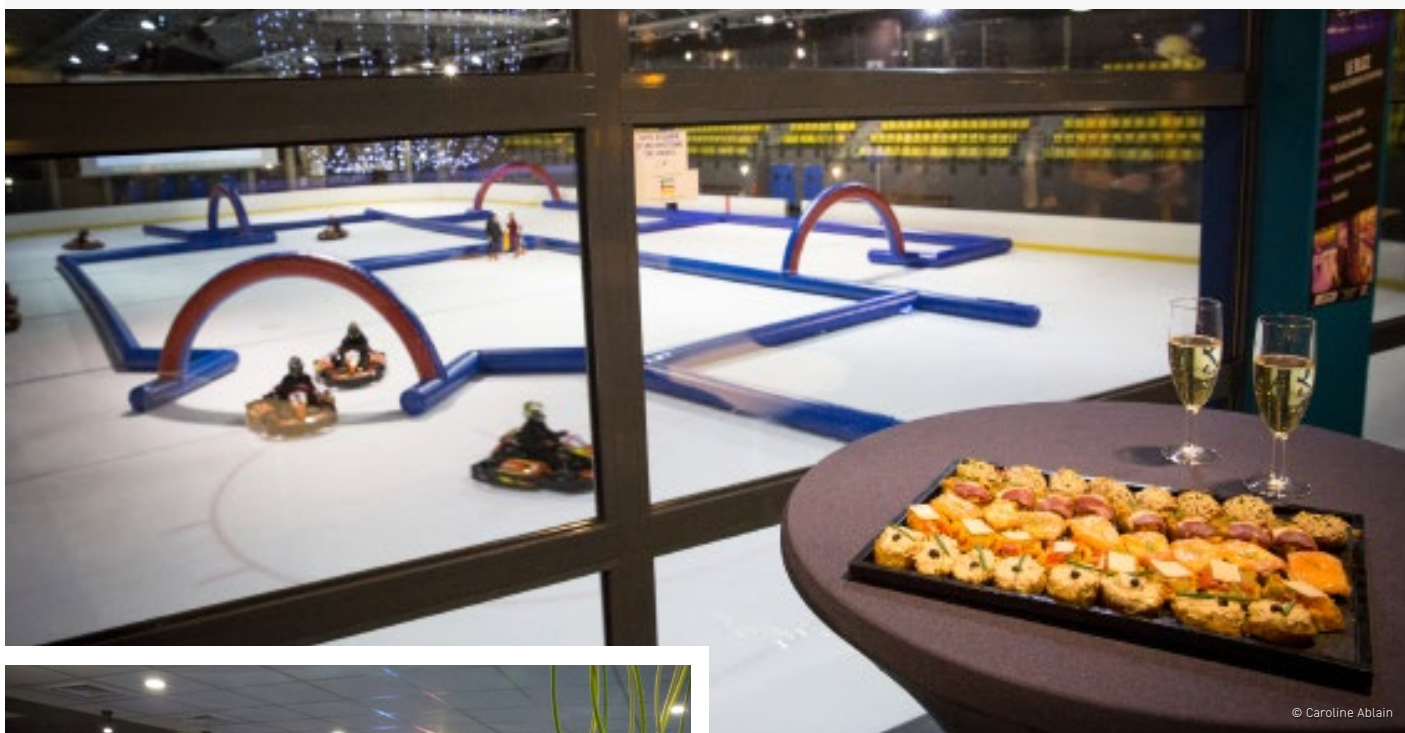

KARTING SUR GLACE

LE BLIZZ - RENNES

Offrez un moment riche en sensations à vos collaborateurs et invités grâce au karting sur glace. L'animation parfaite pour un team building ou une soirée incentive totalement givrée !

© Caroline Ablain

© Caroline Ablain

© Caroline Ablain

KARTING SUR GLACE

LE BLIZZ - RENNES

Le karting sur glace est une **activité originale et conviviale** qui apportera une touche de fraîcheur à tous vos évènements d'entreprise et soirées incentives.

Karting sur glace : une activité accessible à tous

Au volant de votre kart 100% électrique, retrouvez-vous sur la ligne de départ avec vos collaborateurs, clients ou prospects. Grâce à cette animation **ludique et accessible à tous**, vous serez étonné par la rapidité d'apprentissage de chacun, y compris des débutants. Endurance, épreuve de rapidité, maîtrise de la glisse : **sensations inédites et divertissement garantis**, en toute sécurité.

Animation originale pour vos évènements d'entreprise

L'organisation de votre soirée ou journée karting sur glace comprend :

- La **privatisation de la halle de glace** pouvant accueillir jusqu'à 1 000 personnes
- L'**animation karting** sur glace avec des engins électriques offrant des sensations inédites (en challenge ou en accès libre selon le nombre de participants)
- La **restauration** (prestation sur-mesure en fonction du nombre de participants)
- L'équipement nécessaire à chaque pilote (casque, gants, etc)
- Un accueil personnalisé