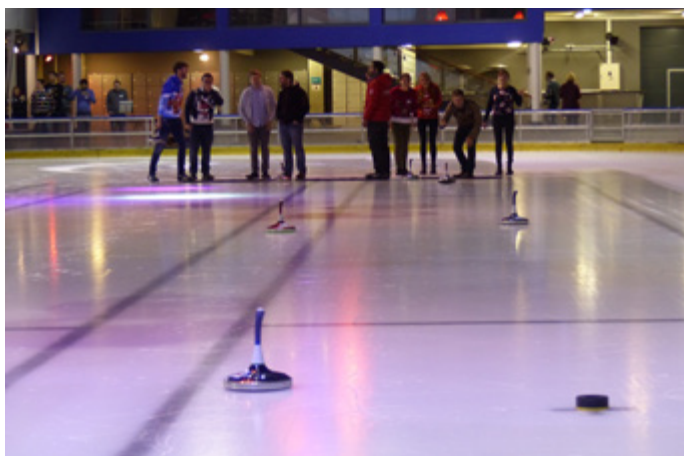

KARTING SUR GLACE

LE BLIZZ - RENNES

Offrez un moment riche en sensations à vos collaborateurs et invités grâce au karting sur glace. L'animation parfaite pour un team building ou une soirée incentive totalement givrée !

KARTING SUR GLACE

LE BLIZZ - RENNES

Le karting sur glace est une **activité originale et conviviale** qui apportera une touche de fraîcheur à tous vos événements d'entreprise et soirées incentives.

Karting sur glace : une activité accessible à tous

Au volant de votre kart 100% électrique, retrouvez-vous sur la ligne de départ avec vos collaborateurs, clients ou prospects. Grâce à cette animation **ludique et accessible à tous**, vous serez étonné par la rapidité d'apprentissage de chacun, y compris des débutants. Endurance, épreuve de rapidité, maîtrise de la glisse : **sensations inédites et divertissement garantis**, en toute sécurité.

Animation originale pour vos événements d'entreprise

L'organisation de votre soirée ou journée karting sur glace comprend :

- La **privatisation de la halle de glace** pouvant accueillir jusqu'à 1 000 personnes
- L'**animation karting** sur glace avec des engins électriques offrant des sensations inédites (en challenge ou en accès libre selon le nombre de participants)
- La **restauration** (prestation sur-mesure en fonction du nombre de participants)
- L'équipement nécessaire à chaque pilote (casque, gants, etc)
- Un accueil personnalisé