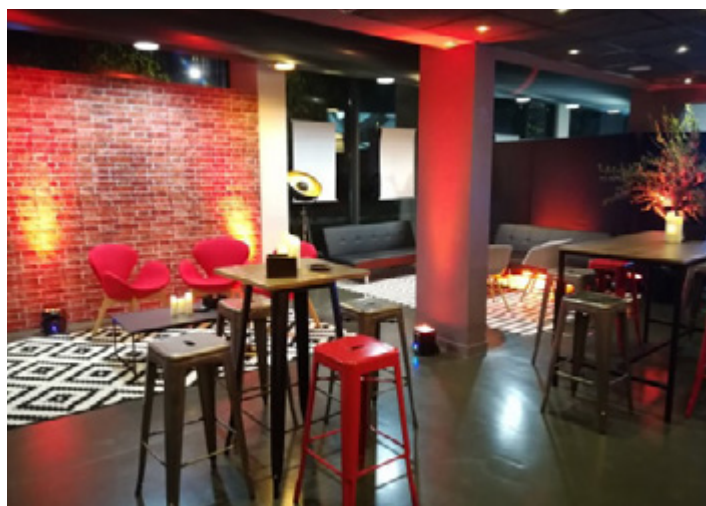

CLUB ENTREPRISES

LE LIBERTÉ - RENNES

Le Club Entreprises du Liberté offre aux entrepreneurs l'opportunité de nouer ou renforcer leurs liens professionnels : shows exceptionnels, salon privatisé, cocktail raffiné, accueil VIP.