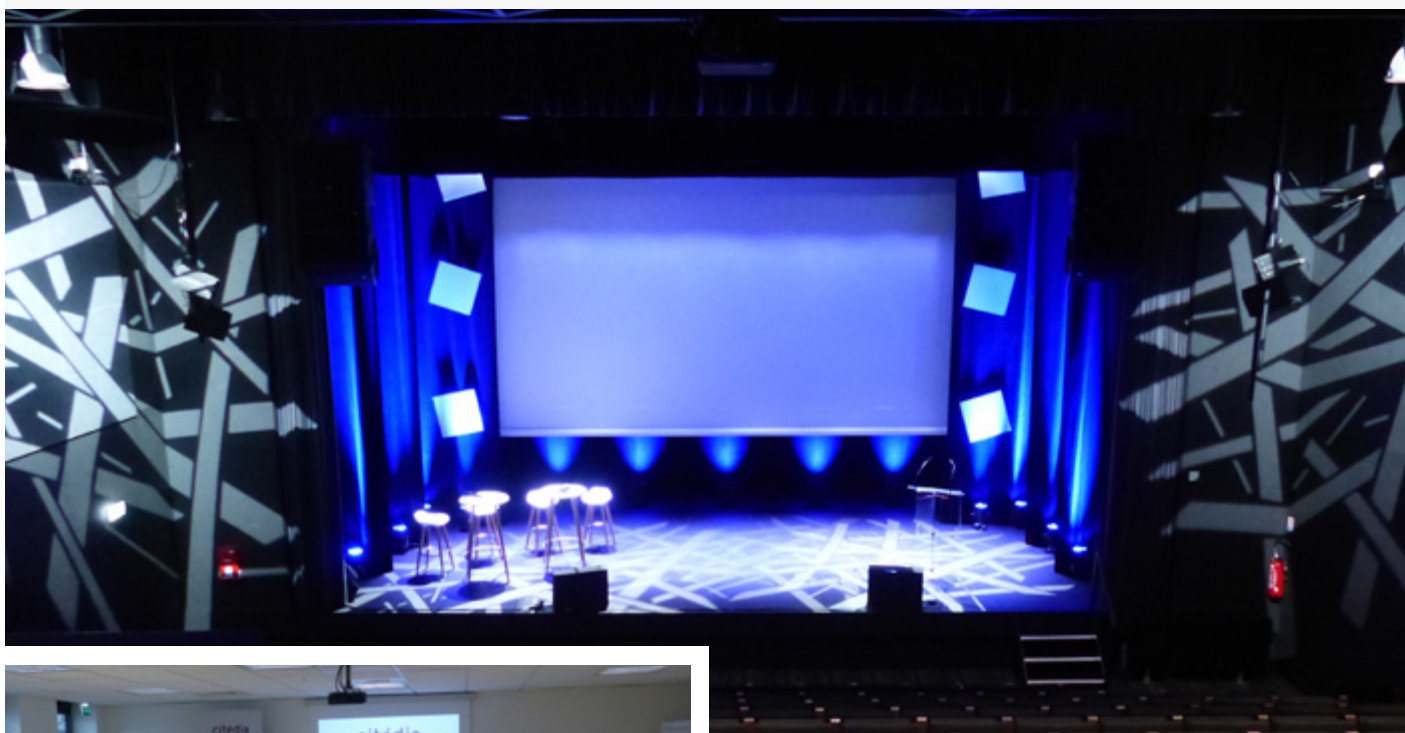

# LA MAISON DES ASSOCIATIONS

La MDA est un lieu moderne et facile d'accès, proposant à la location un auditorium et 12 salles de sous-commissions pour l'organisation de vos évènements professionnels : séminaires, assemblées générales, conférences, colloques.

# LA MAISON DES ASSOCIATIONS

Idéalement située au cœur de Rennes, La Maison des Associations est un lieu fonctionnel, moderne et facile d'accès. Avec son **auditorium** et ses **12 salles de réunion**, la MDA peut répondre à de multiples besoins : plénière, cocktail déjeunatoire, atelier de travail etc.

## Vos séminaires au cœur de la ville de Rennes

La MDA est située à quelques pas de la gare SNCF, du métro ainsi que des hôtels et des restaurants du centre-ville rennais. En plus d'être proche des lieux de vie rennais, ce bâtiment se démarque par sa **modernité**. En effet, **l'espace de 4 000 m<sup>2</sup>** a été entièrement rénové. Il abrite, aujourd'hui, de nombreuses salles à la pointe de la technologie :

- **1 auditorium de 250 places assises.** Salle confortable disposant des dernières technologies : scène, sonorisation, vidéo projection, éclairage, passerelle technique, mobilier, équipe dédiée.
- **12 salles de réunion équipées**, de 24 m<sup>2</sup> à 130 m<sup>2</sup>, avec des capacités d'accueil variant de 10 à 130 places
- Possibilité de restauration le midi