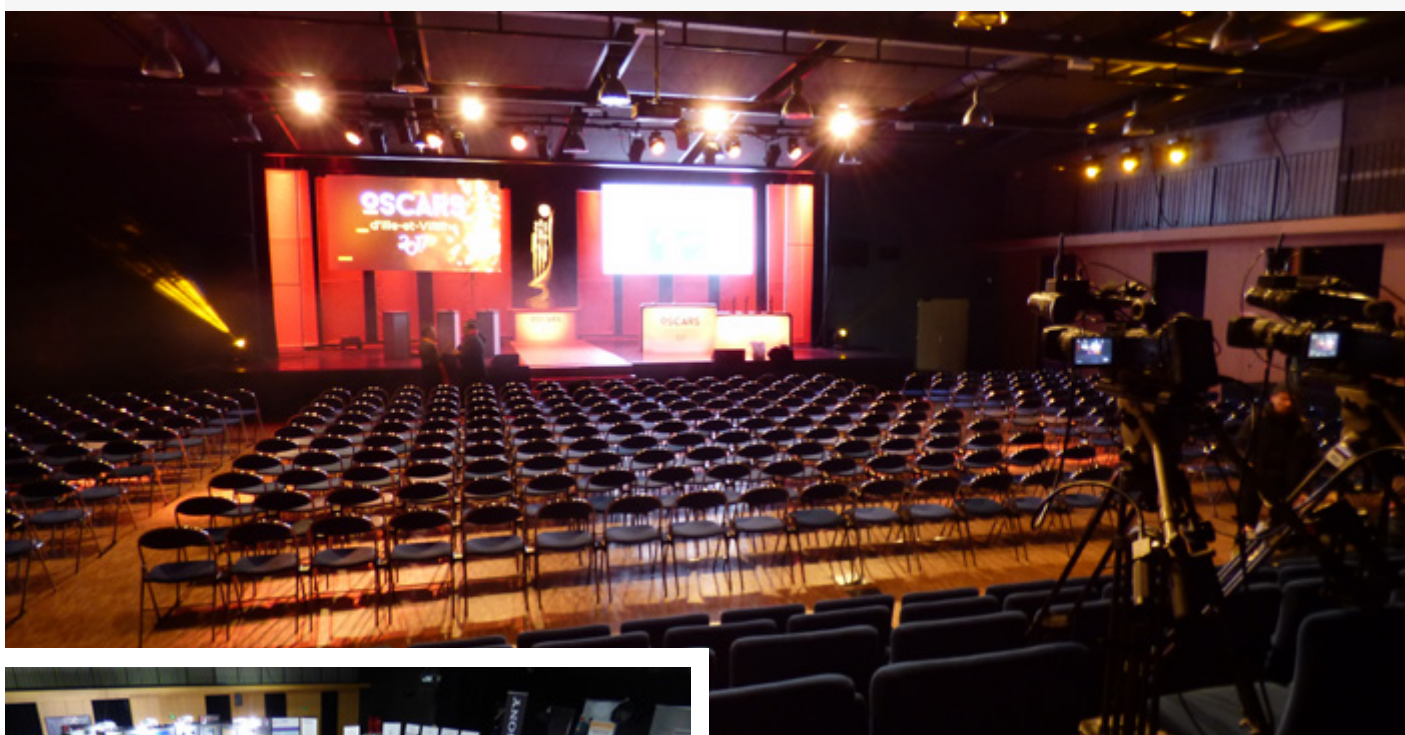

LE ZÉPHYR

Entouré de verdure, Le Zéphyr dispose de 3 espaces modulables pour vos événements professionnels : dîners-spectacle, assemblées générales ou séminaires.

LE ZÉPHYR

Situé dans un **cadre calme et verdoyant**, Le Zéphyr dispose de **plusieurs espaces modulables** et d'une équipe de professionnels expérimentés pour accueillir vos différents événements : conventions, congrès, salons, soirées de gala, arbres de Noël, etc.

Un espace modulable dans un cadre privilégié

Le Zéphyr est un équipement de qualité situé à Châteaugiron, une Petite Cité de Caractère. Celle-ci abrite des trésors architecturaux classés, notamment son château, sa chapelle, son donjon et ses halles, qui peuvent vous offrir de nombreuses possibilités d'activités incentives.

Entouré de verdure, Le Zéphyr est un lieu convivial et modulable disposant de :

- **1 grande salle de conférence**, d'une superficie de 450 m², entièrement équipée (scène, sonorisation, vidéo projection, éclairage, mobilier, etc.). Celle-ci est dotée d'un **gradin amovible totalement rétractable**, qui offre de nombreuses possibilités de configurations et permet de s'adapter à chacun de vos événements
- **1 hall d'accueil de 270 m²** lumineux et entièrement vitré, complémentaire à la grande salle pour vos temps réceptifs, d'accueil et d'exposition
- **1 salle de réunion équipée**, pour l'organisation d'ateliers, conférences, espace presse, repas ou cocktails
- 1 office traiteur équipé
- parking gratuit

CAPACITÉS

Nom de la salle	m ²	Conférence	Réunion	En U	Cocktail	Dîner assis	Concours
Grande salle	450	570	300	-	1000	350	240
Hall	270	-	-	-	450	190	100
Salle de réunion	100	90	60	50	180	80	30

COMMENT VENIR ?